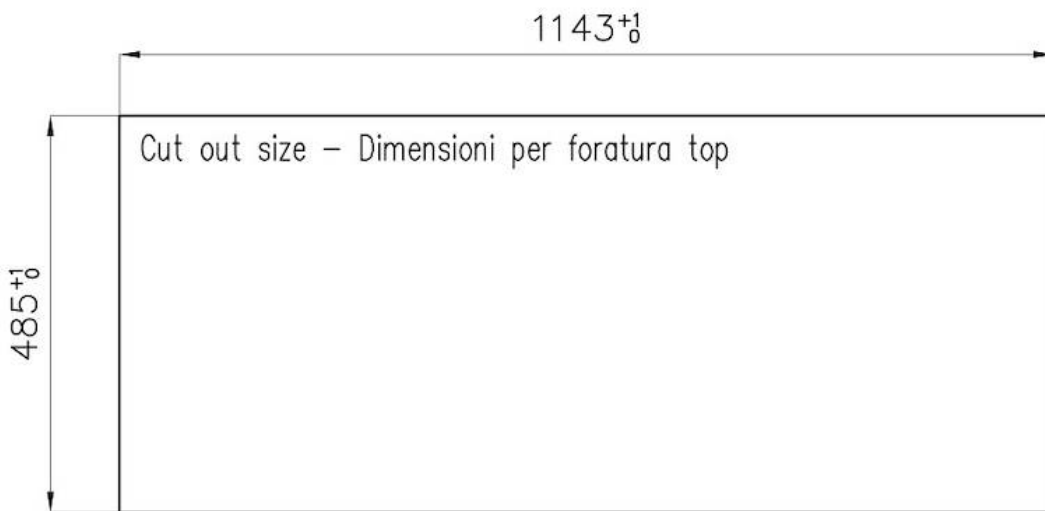

Lavello serie Quadra cod. 1228/05*