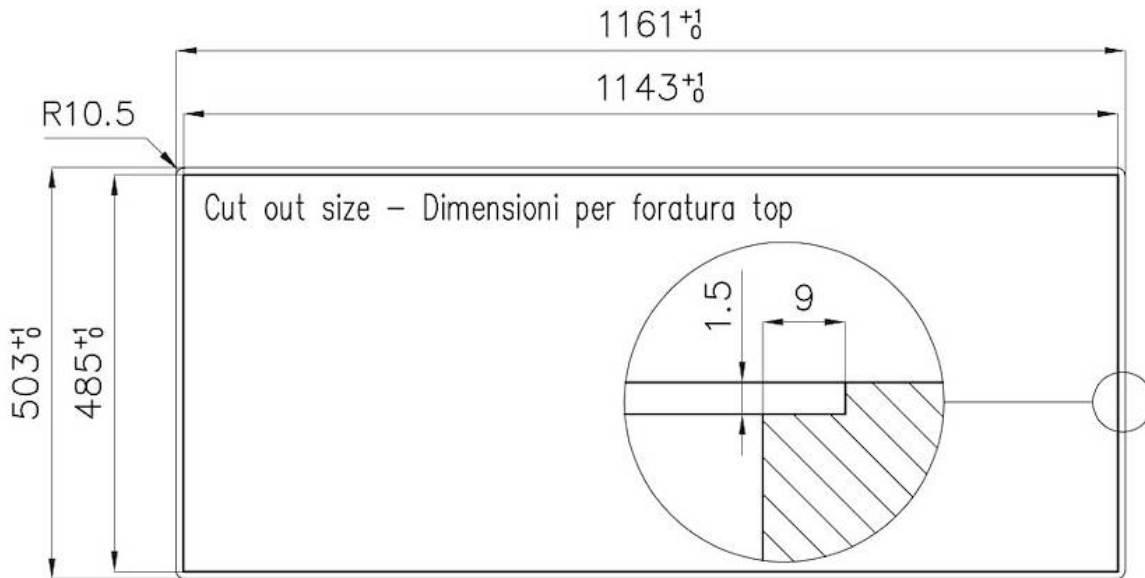

Lavello serie Quadra cod. 1228/05*