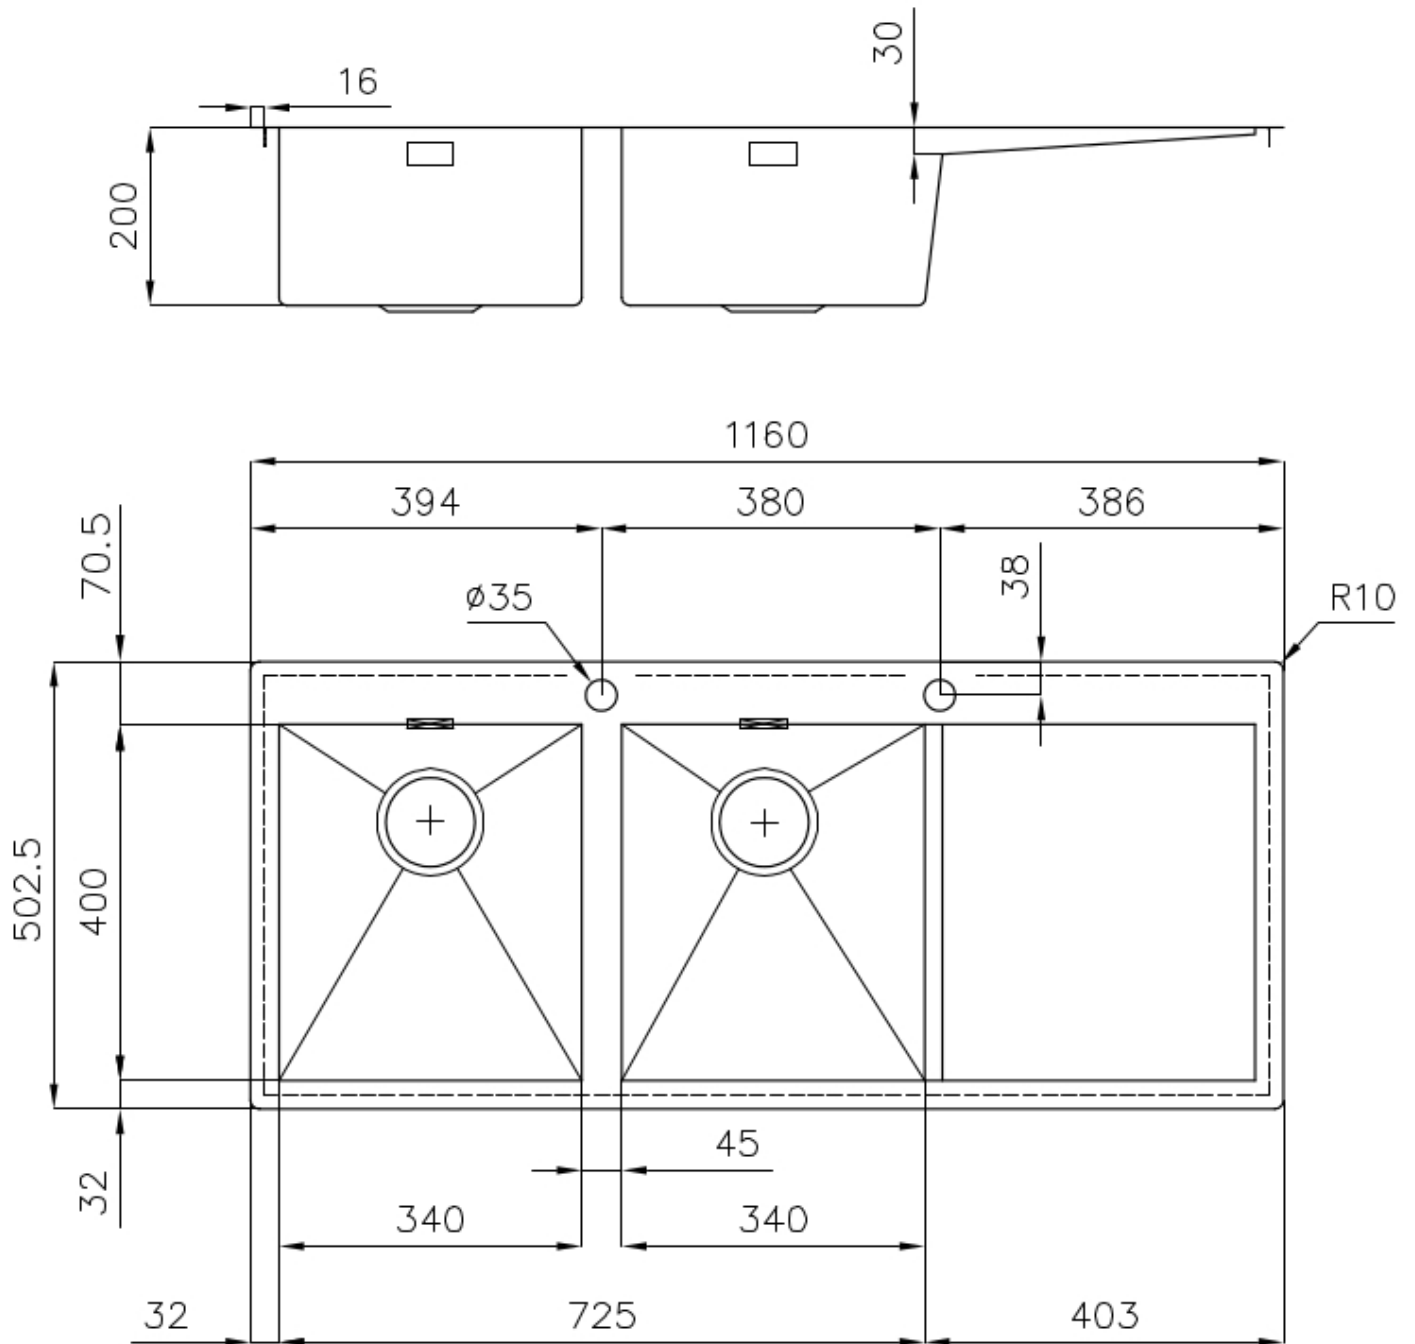

Numero vasche

2 vasche

Piletta

Piletta con comando automatico PM

DATI TECNICI